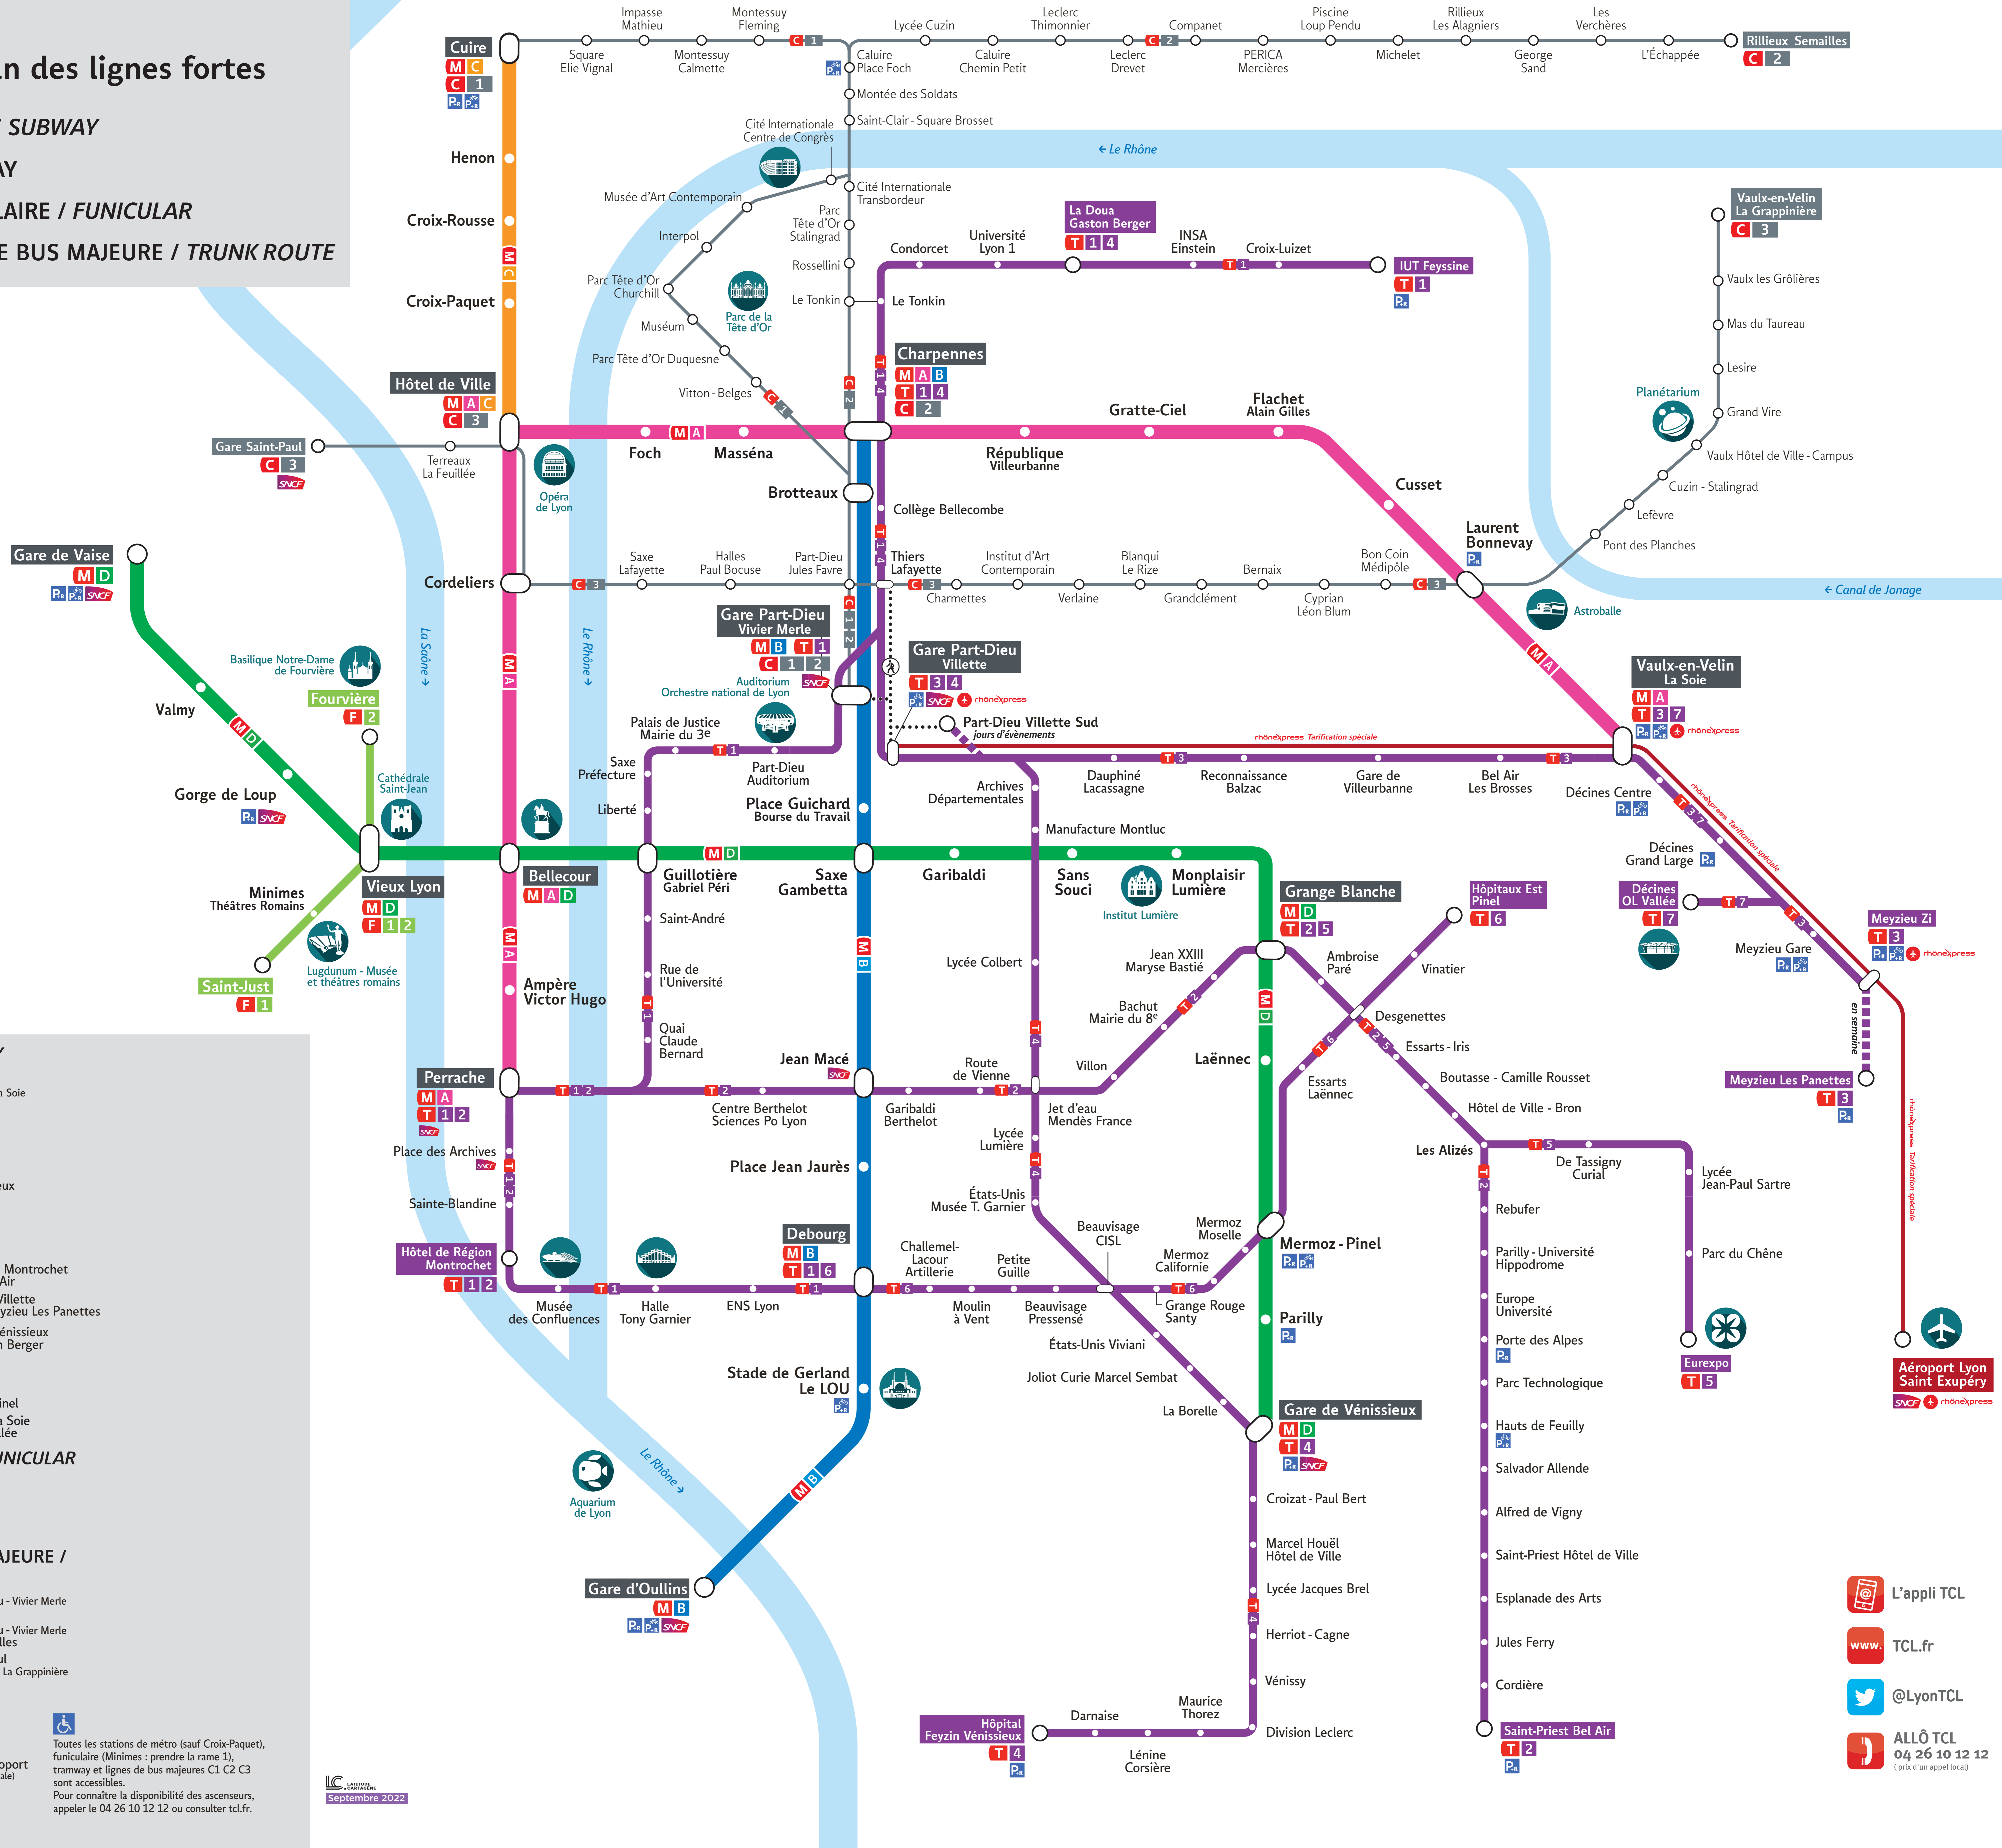

SYTRAL Plan des lignes fortes MOBILITÉS

M MÉTRO / SUBWAY

T TRAMWAY

F FUNICULAIRE / FUNICULAR

C LIGNE DE BUS MAJEURE / TRUNK ROUTE

MÉTRO / SUBWAY

- M A** Perrache Vaulx-en-Velin La Soie
- M B** Charpennes Gare d'Oullins
- M C** Hôtel de Ville Cuire
- M D** Gare de Vaise Gare de Vénissieux

TRAMWAY

- T 1** Debourg IUT Feysine
- T 2** Hôtel de Région Montrochet Saint-Priest Bel Air
- T 3** Gare Part-Dieu Villette Meyzieu Zi / Meyzieu Les Panettes
- T 4** Hôpital Feyzin Vénissieux La Doua - Gaston Berger
- T 5** Grange Blanche Eurexpo
- T 6** Debourg Hôpitaux Est - Pinel
- T 7** Vaulx-en-Velin La Soie Décines - OL Vallée

FUNICULAIRE / FUNICULAR

- F 1** Vieux Lyon Saint-Just
- F 2** Vieux Lyon Fourvière

LIGNE DE BUS MAJEURE / TRUNK ROUTE

- C 1** Gare Part-Dieu - Vivier Merle Cuire
- C 2** Gare Part-Dieu - Vivier Merle Rillieux Semailles
- C 3** Gare Saint-Paul Vaulx-en-Velin La Grappinière

SERVICES

- P** Parc relais
- PV** Parc relais Vélo
- rhôneexpress** Desserte aéroport (tarification spéciale)
- SNCF** Gare

Toutes les stations de métro (sauf Croix-Paquet), funiculaire (Minimes : prendre la rame 1), tramway et lignes de bus majeures C1 C2 C3 sont accessibles. Pour connaître la disponibilité des ascenseurs, appeler le 04 26 10 12 12 ou consulter tcl.fr.